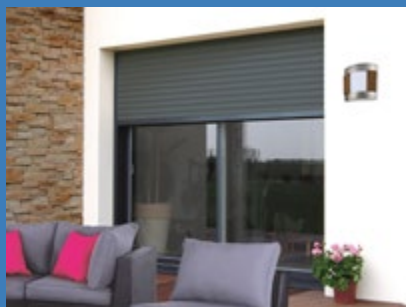

Avec coffre extérieur

Découvrez le volet roulant rénovation, une solution élégante et fonctionnelle conçue pour s'intégrer parfaitement à votre habitat existant. Ces volets offrent une mise à niveau simple et efficace pour votre confort et votre sécurité.

Montage dans un coffre existant

Solution de type TRADI

Emplacement prévu ou à prévoir dans la maçonnerie

Découvrez notre gamme de volets roulants de type 'tradi' pour les constructions neuves, spécialement conçus pour s'intégrer harmonieusement dans un coffre existant ou un coffre tunnel. Ces volets permettent une intégration esthétique parfaite avec la structure de votre nouvelle construction, tout en garantissant performance et durabilité.